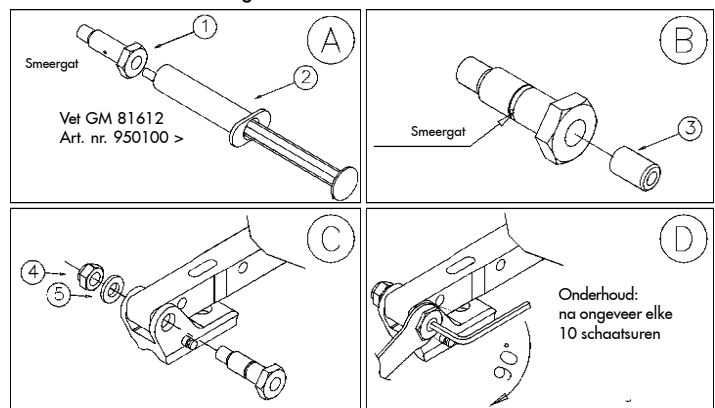

Lagerbout set / Art. nr. 950150