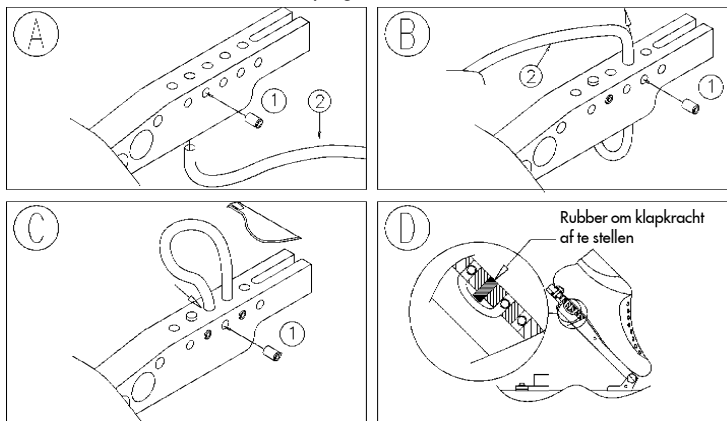

Rubber damping set / Art. nr. 950120

FINN
P.O. Box 435
9500 AK Stadskanaal
The Netherlands
Fax: ++31(0)599-651142
E-Mail: sport@finn.nl